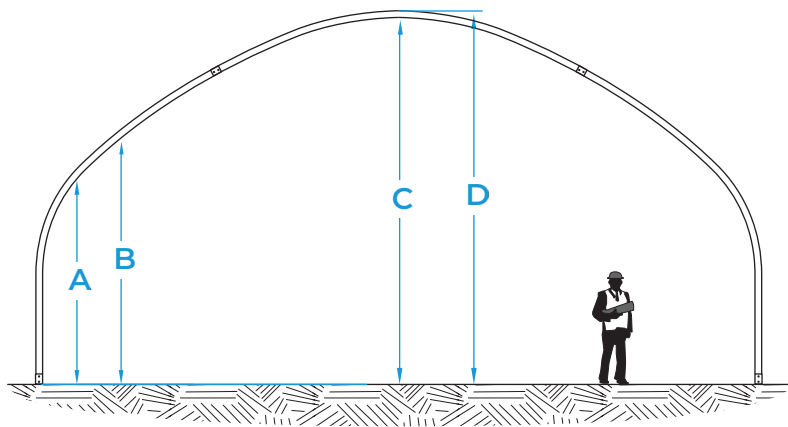

EzDome				
Largeur	30'	30H	35'	40'
A (2')	7'9"	11'2"	8'5"	9'0"
B (4')	10'3"	13'9"	11'3"	12'2"
C	14'9"	18'3"	17'3"	19'8"
D	15'2"	18'7"	17'8"	20'1"

EzDome 40 Gothique	
Largeur	40'
A (2')	11'5"
B (4')	13'3"
C	20'2"
D	20'7"

Épaisseur des arches simples : 4-5/16"