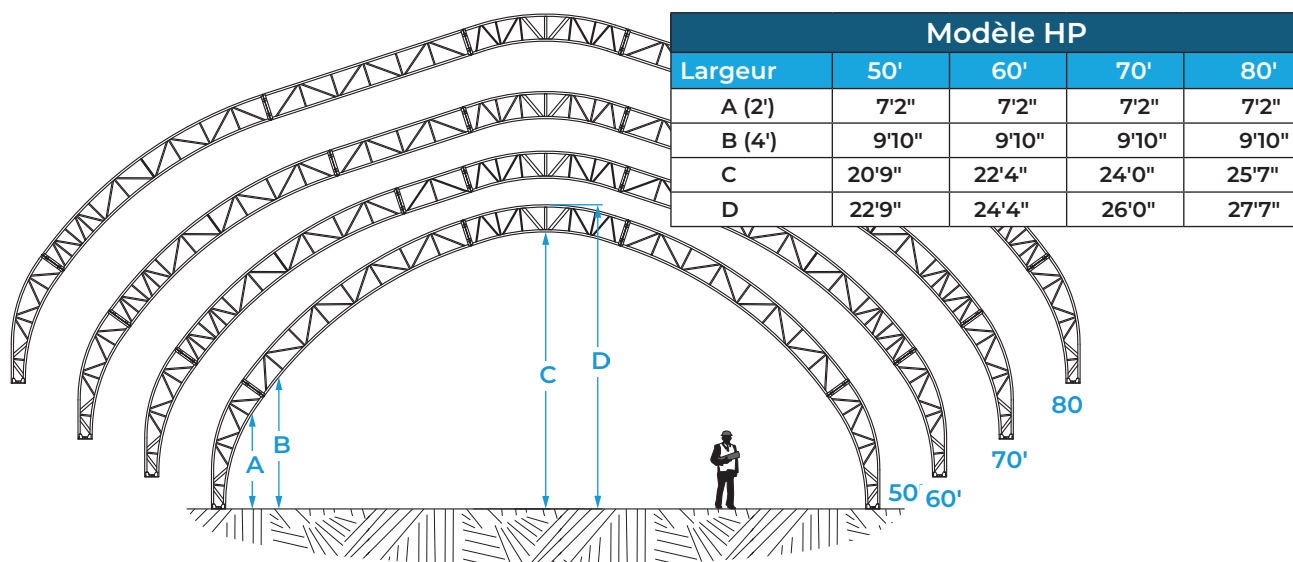

SÉRIE DB

Modèle XL		
Largeur	40'	50'
A (2')	6'0"	3'8"
B (4')	8'6"	6'6"
C	14'11"	15'9"
D	16'3"	17'1"

Modèle XP		
Largeur	33'	40'
A (2')	13'11"	13'11"
B (4')	16'4"	16'4"
C	21'9"	22'9"
D	23'1"	24'1"

Épaisseur des arches doubles : 16"

Épaisseur des arches doubles : 16"

Épaisseur des arches doubles : 24"

Épaisseur des arches doubles : 30"

Modèle HP				
Largeur	60'	70'	80'	90'
A (2')	6'1"	6'1"	6'1"	6'1"
B (4')	9'3"	9'3"	9'3"	9'3"
C	21'9"	23'5"	25'0"	26'8"
D	24'3"	25'11"	27'6"	29'2"

Modèle XP					
Largeur	60'	70'	80'	90'	100'
A (2')	11'9"	11'9"	11'9"	11'9"	11'9"
B (4')	14'8"	14'8"	14'8"	14'8"	14'8"
C	26'9"	28'5"	30'0"	31'8"	36'0"
D	29'3"	30'11"	32'6"	34'2"	38'6"

Modèle XXP				
Largeur	60'	70'	80'	90'
A (2')	17'1"	17'1"	17'1"	17'1"
B (4')	20'3"	20'3"	20'3"	20'3"
C	32'9"	34'5"	36'0"	37'8"
D	35'3"	36'11"	38'6"	40'2"

Épaisseur des arches doubles : 33"

Série 100				
Largeur	100'	125'	140'	160'
A (2')	13'9"	13'9"	13'9"	13'8"
B (4')	17'6"	17'6"	17'6"	17'5"
C	46'11"	50'0"	51'8"	53'1"
D	50'6"	54'7"	56'2"	57'7"