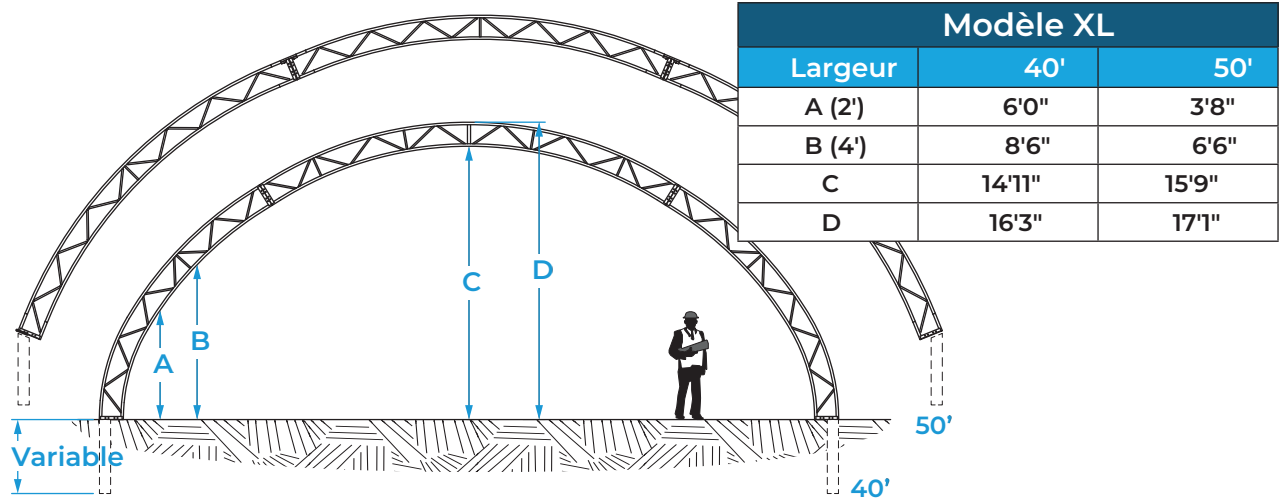

SÉRIE DB

Modèle XL		
Largeur	40'	50'
A (2')	6'0"	3'8"
B (4')	8'6"	6'6"
C	14'11"	15'9"
D	16'3"	17'1"

Modèle XP		
Largeur	33'	40'
A (2')	13'11"	13'11"
B (4')	16'4"	16'4"
C	21'9"	22'9"
D	23'1"	24'1"

Épaisseur des arches doubles : 16"

Épaisseur des arches doubles : 16"

Épaisseur des arches doubles : 24"

Épaisseur des arches doubles : 30"

Modèle HP				
Largeur	60'	70'	80'	90'
A (2')	6'1"	6'1"	6'1"	6'1"
B (4')	9'3"	9'3"	9'3"	9'3"
C	21'9"	23'5"	25'0"	26'8"
D	24'3"	25'11"	27'6"	29'2"

Modèle XP					
Largeur	60'	70'	80'	90'	100'
A (2')	11'9"	11'9"	11'9"	11'9"	11'9"
B (4')	14'8"	14'8"	14'8"	14'8"	14'8"
C	26'9"	28'5"	30'0"	31'8"	36'0"
D	29'3"	30'11"	32'6"	34'2"	38'6"

Modèle XXP				
Largeur	60'	70'	80'	90'
A (2')	17'1"	17'1"	17'1"	17'1"
B (4')	20'3"	20'3"	20'3"	20'3"
C	32'9"	34'5"	36'0"	37'8"
D	35'3"	36'11"	38'6"	40'2"

Épaisseur des arches doubles : 33"

Série 100				
Largeur	100'	125'	140'	160'
A (2')	13'9"	13'9"	13'9"	13'8"
B (4')	17'6"	17'6"	17'6"	17'5"
C	46'11"	50'0"	51'8"	53'1"
D	50'6"	54'7"	56'2"	57'7"