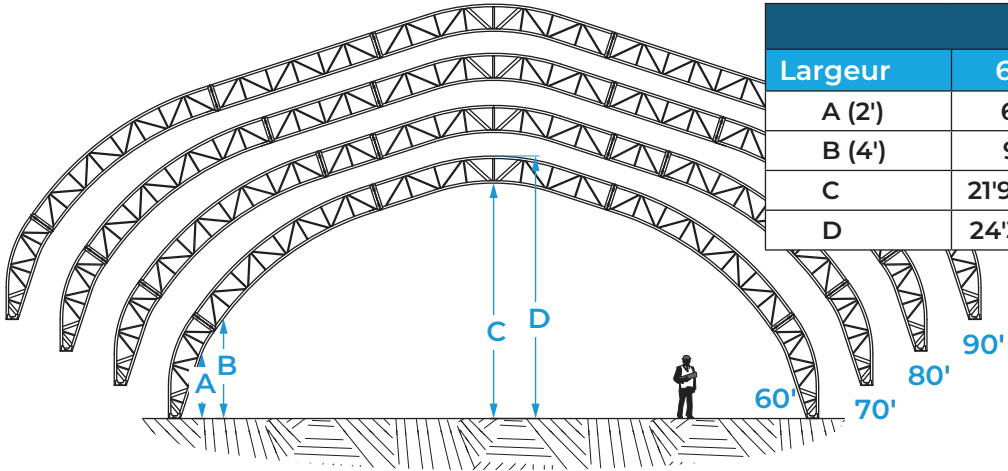

SÉRIE DB

Modèle XL		
Largeur	40'	50'
A (2')	6'0"	3'8"
B (4')	8'6"	6'6"
C	14'11"	15'9"
D	16'3"	17'1"

Modèle XP		
Largeur	33'	40'
A (2')	13'11"	13'11"
B (4')	16'4"	16'4"
C	21'9"	22'9"
D	23'1"	24'1"

Épaisseur des arches doubles : 16"

Épaisseur des arches doubles : 16"

Épaisseur des arches doubles : 24"

Épaisseur des arches doubles : 30"

Modèle HP				
Largeur	60'	70'	80'	90'
A (2')	6'1"	6'1"	6'1"	6'1"
B (4')	9'3"	9'3"	9'3"	9'3"
C	21'9"	23'5"	25'0"	26'8"
D	24'3"	25'11"	27'6"	29'2"

Modèle XP					
Largeur	60'	70'	80'	90'	100'
A (2')	11'9"	11'9"	11'9"	11'9"	11'9"
B (4')	14'8"	14'8"	14'8"	14'8"	14'8"
C	26'9"	28'5"	30'0"	31'8"	36'0"
D	29'3"	30'11"	32'6"	34'2"	38'6"

Modèle XXP				
Largeur	60'	70'	80'	90'
A (2')	17'1"	17'1"	17'1"	17'1"
B (4')	20'3"	20'3"	20'3"	20'3"
C	32'9"	34'5"	36'0"	37'8"
D	35'3"	36'11"	38'6"	40'2"

Épaisseur des arches doubles : 33"

Série 100				
Largeur	100'	125'	140'	160'
A (2')	13'9"	13'9"	13'9"	13'8"
B (4')	17'6"	17'6"	17'6"	17'5"
C	46'11"	50'0"	51'8"	53'1"
D	50'6"	54'7"	56'2"	57'7"