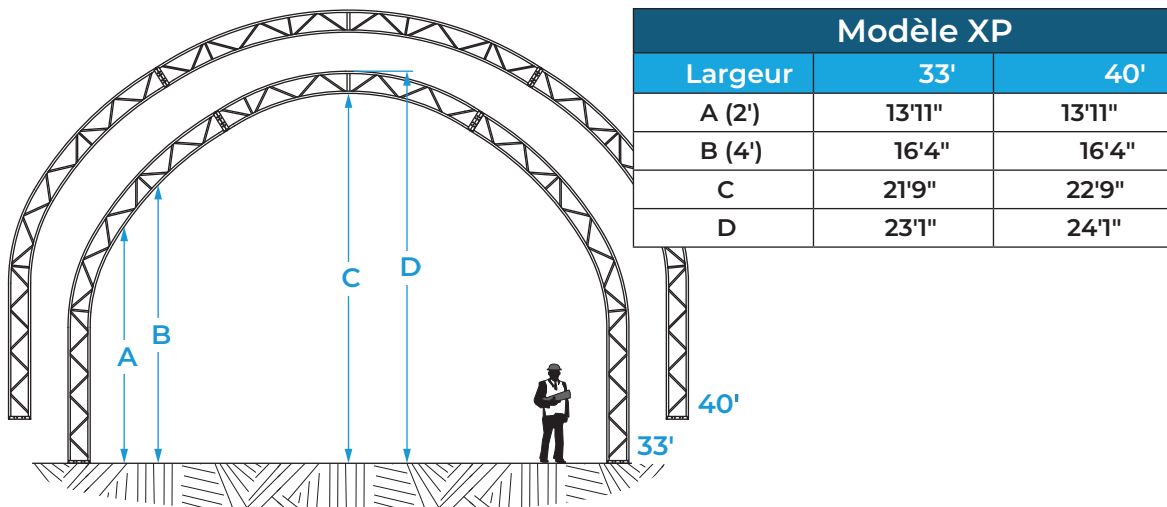

SÉRIE DB

Modèle XL		
Largeur	40'	50'
A (2')	6'0"	3'8"
B (4')	8'6"	6'6"
C	14'11"	15'9"
D	16'3"	17'1"

Modèle XP		
Largeur	33'	40'
A (2')	13'11"	13'11"
B (4')	16'4"	16'4"
C	21'9"	22'9"
D	23'1"	24'1"

Épaisseur des arches doubles : 16"

Épaisseur des arches doubles : 16"

Épaisseur des arches doubles : 24"

Épaisseur des arches doubles : 30"

Modèle HP				
Largeur	60'	70'	80'	90'
A (2')	6'1"	6'1"	6'1"	6'1"
B (4')	9'3"	9'3"	9'3"	9'3"
C	21'9"	23'5"	25'0"	26'8"
D	24'3"	25'11"	27'6"	29'2"

Modèle XP					
Largeur	60'	70'	80'	90'	100'
A (2')	11'9"	11'9"	11'9"	11'9"	11'9"
B (4')	14'8"	14'8"	14'8"	14'8"	14'8"
C	26'9"	28'5"	30'0"	31'8"	36'0"
D	29'3"	30'11"	32'6"	34'2"	38'6"

Modèle XXP				
Largeur	60'	70'	80'	90'
A (2')	17'1"	17'1"	17'1"	17'1"
B (4')	20'3"	20'3"	20'3"	20'3"
C	32'9"	34'5"	36'0"	37'8"
D	35'3"	36'11"	38'6"	40'2"

Épaisseur des arches doubles : 33"

Série 100				
Largeur	100'	125'	140'	160'
A (2')	13'9"	13'9"	13'9"	13'8"
B (4')	17'6"	17'6"	17'6"	17'5"
C	46'11"	50'0"	51'8"	53'1"
D	50'6"	54'7"	56'2"	57'7"