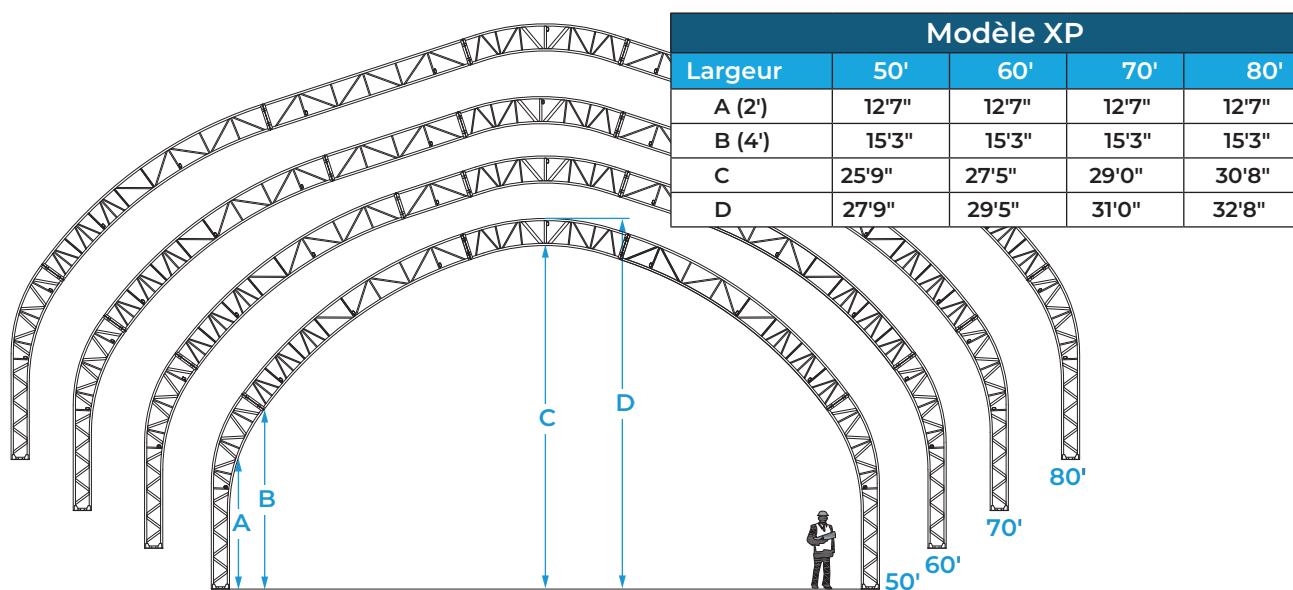

SÉRIE DB

Modèle XL		
Largeur	40'	50'
A (2')	6'0"	3'8"
B (4')	8'6"	6'6"
C	14'11"	15'9"
D	16'3"	17'1"

Modèle XP		
Largeur	33'	40'
A (2')	13'11"	13'11"
B (4')	16'4"	16'4"
C	21'9"	22'9"
D	23'1"	24'1"

Épaisseur des arches doubles : 16"

Épaisseur des arches doubles : 16"

Épaisseur des arches doubles : 24"

Épaisseur des arches doubles : 30"

Modèle HP				
Largeur	60'	70'	80'	90'
A (2')	6'1"	6'1"	6'1"	6'1"
B (4')	9'3"	9'3"	9'3"	9'3"
C	21'9"	23'5"	25'0"	26'8"
D	24'3"	25'11"	27'6"	29'2"

Modèle XP					
Largeur	60'	70'	80'	90'	100'
A (2')	11'9"	11'9"	11'9"	11'9"	11'9"
B (4')	14'8"	14'8"	14'8"	14'8"	14'8"
C	26'9"	28'5"	30'0"	31'8"	36'0"
D	29'3"	30'11"	32'6"	34'2"	38'6"

Modèle XXP				
Largeur	60'	70'	80'	90'
A (2')	17'1"	17'1"	17'1"	17'1"
B (4')	20'3"	20'3"	20'3"	20'3"
C	32'9"	34'5"	36'0"	37'8"
D	35'3"	36'11"	38'6"	40'2"

Épaisseur des arches doubles : 33"

Série 100				
Largeur	100'	125'	140'	160'
A (2')	13'9"	13'9"	13'9"	13'8"
B (4')	17'6"	17'6"	17'6"	17'5"
C	46'11"	50'0"	51'8"	53'1"
D	50'6"	54'7"	56'2"	57'7"