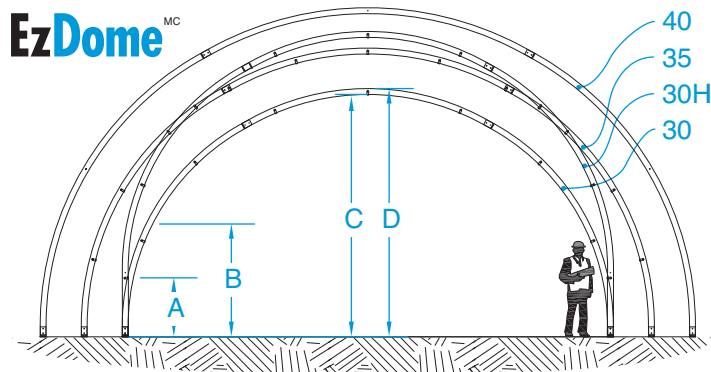

SÉRIE EZ

Épaisseur des arches simples : 4-5/16"

EzDome ^{MC}				
Largeur	30'	30H	35'	40'
A (2')	7'9"	11'2"	8'5"	9'0"
B (4')	10'3"	13'9"	11'3"	12'2"
C	14'9"	18'3"	17'3"	19'8"
D	15'2"	18'7"	17'8"	20'1"

EzDome ^{MC} 40 Gothique	
Largeur	40'
A (2')	11'5"
B (4')	13'3"
C	20'2"
D	20'7"