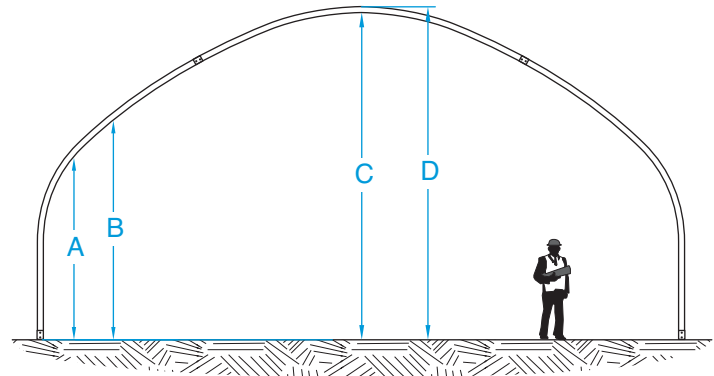

SÉRIE EZ

Épaisseur des arches simples : 4-5/16"

EzDome ^{MC}				
Largeur	30'	30H	35'	40'
A (2')	7'9"	11'2"	8'5"	9'0"
B (4')	10'3"	13'9"	11'3"	12'2"
C	14'9"	18'3"	17'3"	19'8"
D	15'2"	18'7"	17'8"	20'1"

EzDome ^{MC} 40 Gothique	
Largeur	40'
A (2')	11'5"
B (4')	13'3"
C	20'2"
D	20'7"